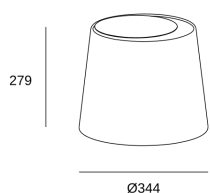

CLIP

Nahtrang Design

PAN-234-14

Leuchtschirme (Zubehör) CLIP Weiß

TECHNISCHE MERKMALE

Material Körper : Stahl

Garantie : 5 Jahre

Oberfläche Körper : Weiß

Material Diffusor : Textil

Oberfläche Diffusor : Weiß

LICHTTECHNISCHE DATEN

CRI: NA

MacAdam steps: NA

photobiologisches Risiko: NA

Lampenfassung	Menge	LED-Leistung (W)
-	0	-

LOGISTIK

Nettogewicht (Kg): 0.42

Gewicht in kg (verpackt): 1.45

Packing: 380mm x 380mm x 300mm

4 Un